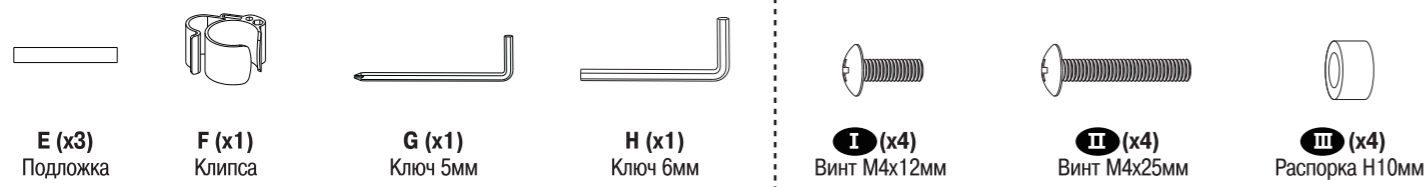

ExeGate EX

Модель EDM1-3210-01
Кронштейн для одного монитора

VESA: 75x75, 100x100мм
Нагрузка: 10кг
Угол наклона: +45°~-45°
Высота: 410мм

Инструкция по сборке

Шаг 1: Сборка

Крепление с помощью зажима

Крепление с помощью втулки

Шаг 2: Установка

Шаг 3: Установите пластину VESA на монитор

Шаг 4: Крепление монитора на стену

Шаг 5: Корректировка (по необходимости)