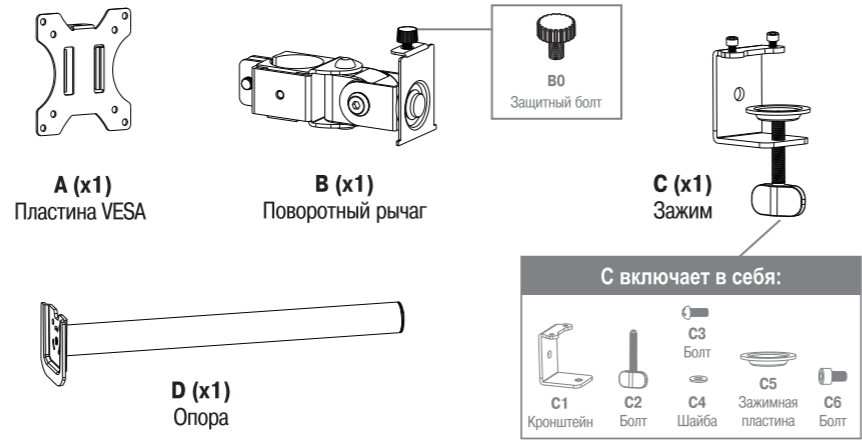

ExeGate EX

Модель EDM1-3210-01
Кронштейн для одного монитора

VESA: 75x75, 100x100мм
Нагрузка: 10кг
Угол наклона: +45°~-45°
Высота: 410мм

Инструкция по сборке

Шаг 1: Сборка

Крепление с помощью зажима

Крепление с помощью втулки

Шаг 2: Установка

Шаг 3: Установите пластину VESA на монитор

Шаг 4: Крепление монитора на стену

Шаг 5: Корректировка (по необходимости)