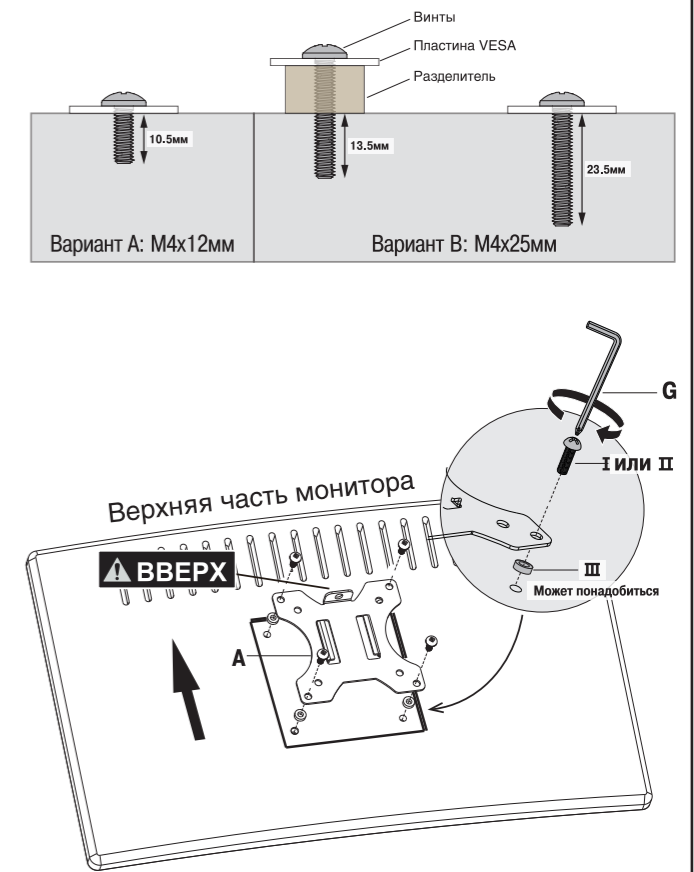

ExeGate EX

Модель EDM1-3210-01
Кронштейн для одного монитора

VESA: 75x75, 100x100мм
Нагрузка: 10кг
Угол наклона: +45°~-45°
Высота: 410мм

Инструкция по сборке

Шаг 1: Сборка

Крепление с помощью зажима

Крепление с помощью втулки

Шаг 2: Установка

Шаг 3: Установите пластину VESA на монитор

Шаг 4: Крепление монитора на стену

Шаг 5: Корректировка (по необходимости)