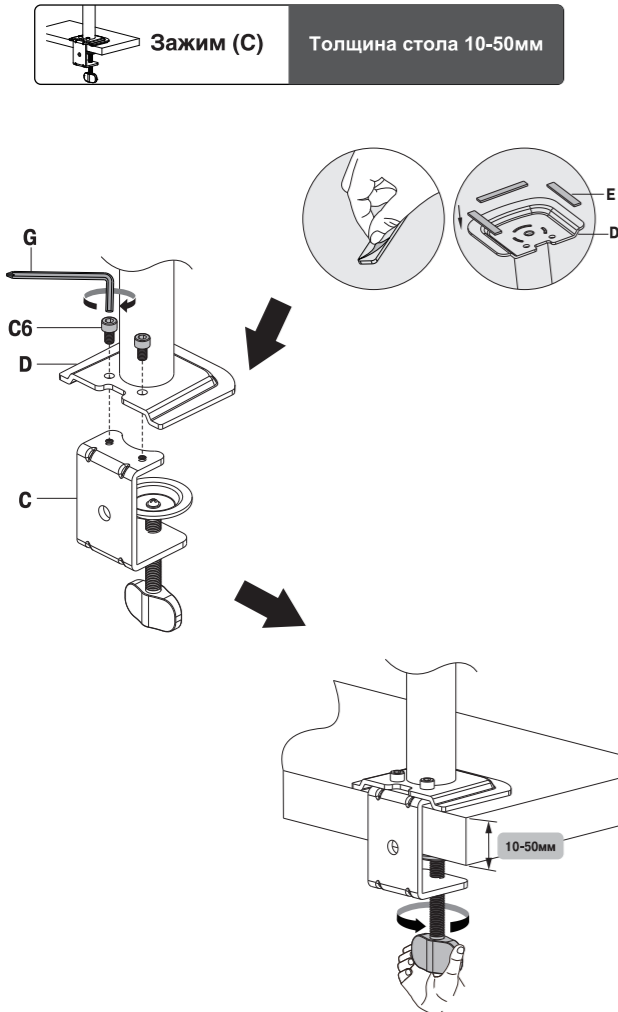

ExeGate EX

Модель EDM1-3210-01
Кронштейн для одного монитора

VESA: 75x75, 100x100мм
Нагрузка: 10кг
Угол наклона: +45°~-45°
Высота: 410мм

Инструкция по сборке

Шаг 1: Сборка

Крепление с помощью зажима

Крепление с помощью втулки

Шаг 2: Установка

Шаг 3: Установите пластину VESA на монитор

Шаг 4: Крепление монитора на стену

Шаг 5: Корректировка (по необходимости)