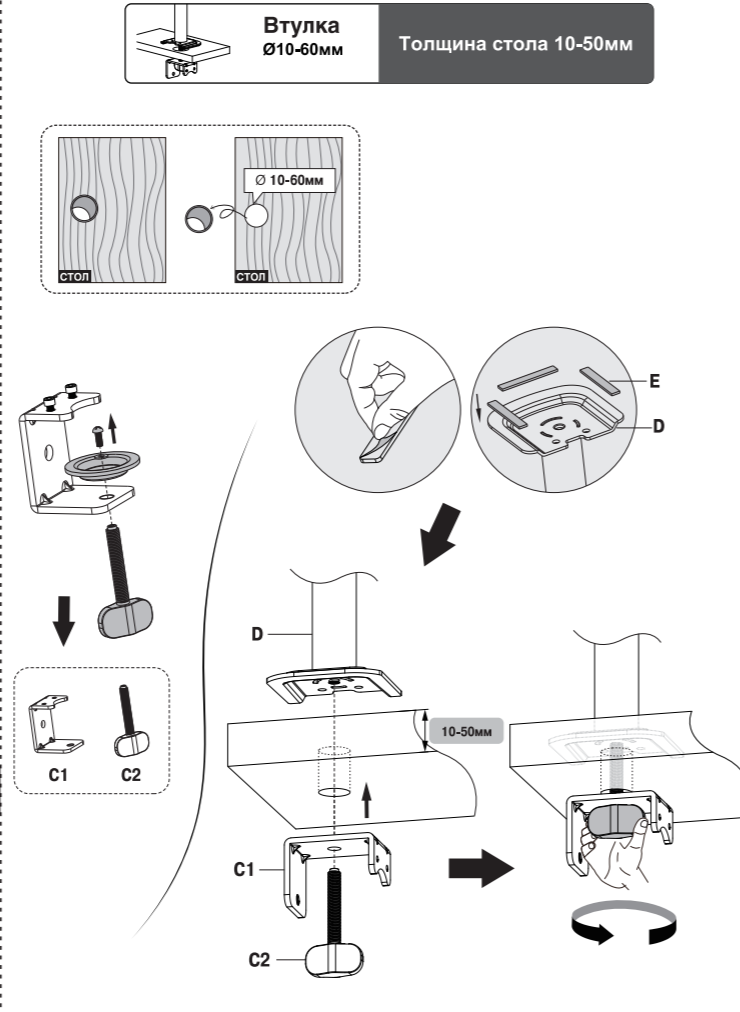

ExeGate EX

Модель EDM1-3210-01
Кронштейн для одного монитора

VESA: 75x75, 100x100мм
Нагрузка: 10кг
Угол наклона: +45°~-45°
Высота: 410мм

Инструкция по сборке

Шаг 1: Сборка

Крепление с помощью зажима

Крепление с помощью втулки

Шаг 2: Установка

Шаг 3: Установите пластину VESA на монитор

Шаг 4: Крепление монитора на стену

Шаг 5: Корректировка (по необходимости)