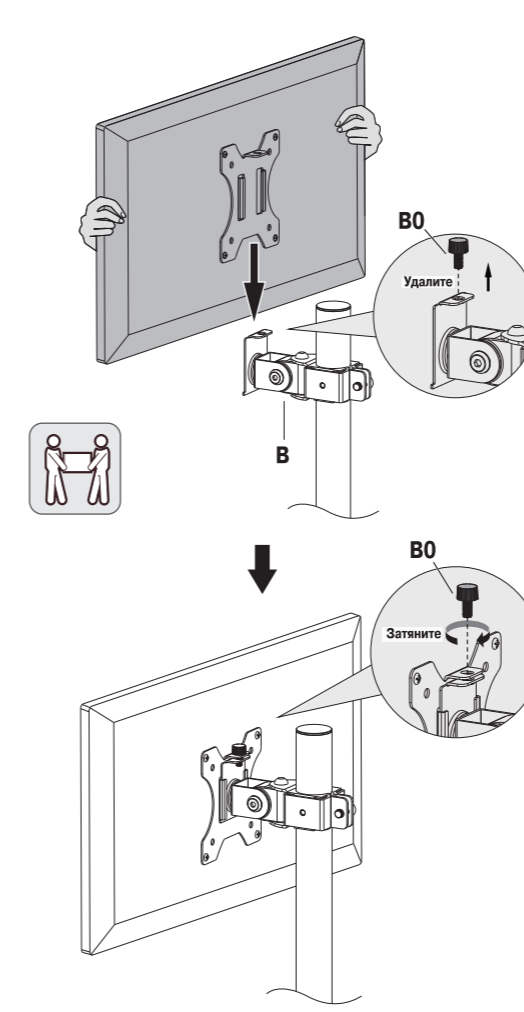

ExeGate EX

Модель EDM1-3210-01
Кронштейн для одного монитора

VESA: 75x75, 100x100мм
Нагрузка: 10кг
Угол наклона: +45°~-45°
Высота: 410мм

Инструкция по сборке

Шаг 1: Сборка

Крепление с помощью зажима

Крепление с помощью втулки

Шаг 2: Установка

Шаг 3: Установите пластину VESA на монитор

Шаг 4: Крепление монитора на стену

Шаг 5: Корректировка (по необходимости)