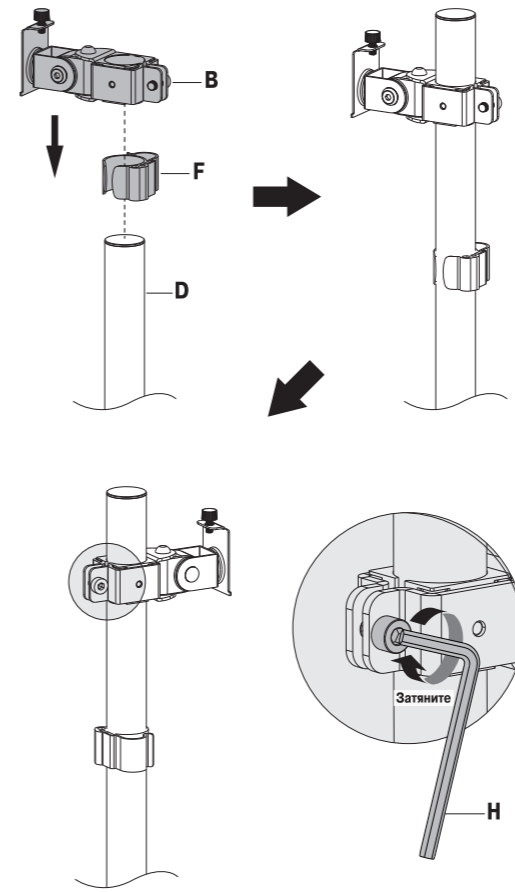

ExeGate EX

Модель EDM1-3210-01
Кронштейн для одного монитора

VESA: 75x75, 100x100мм
Нагрузка: 10кг
Угол наклона: +45°~-45°
Высота: 410мм

Инструкция по сборке

Шаг 1: Сборка

Крепление с помощью зажима

Крепление с помощью втулки

Шаг 2: Установка

Шаг 3: Установите пластину VESA на монитор

Шаг 4: Крепление монитора на стену

Шаг 5: Корректировка (по необходимости)